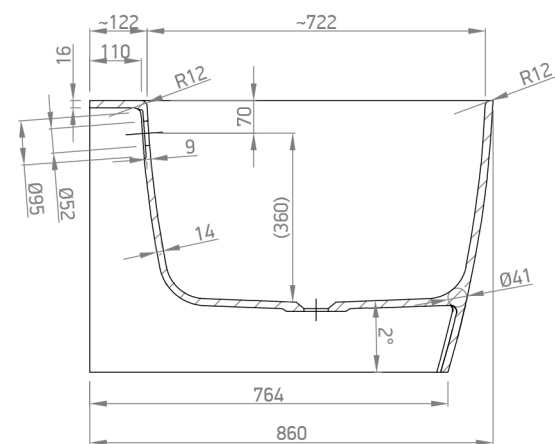

C (1:8)

B-B

	Name: MATTEO 160x86	
	Item NR.: 6 301 85 16 11 18	
Net weight / Volume: 118 kg / 280 liter	Visible height: 58 cm	Scale: 1:16