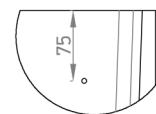

C (1:8)

B-B

	Name: MATTEO 160x86	
	Item NR.: 6 301 85 16 11 18	
Net weight / Volume: 118 kg / 280 liter	Visible height: 58 cm	Scale: 1:16